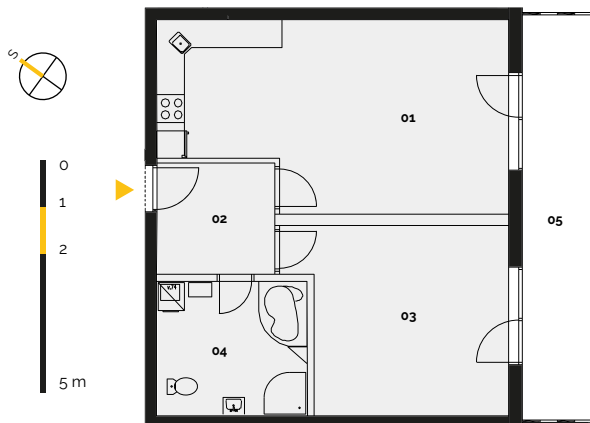

REZIDENCE
ZÁBŘEH

Developerský projekt
REZIDENCE ZÁBŘEH
www.rezidence-zabreh.cz

BYT 324 / 3. NP

Číslo bytu	324
Dispozice	2 + KK
Podlaží	3. NP

01 Obývací pokoj s kuch. koutem	28,70 m ²
02 Chodba	6,11 m ²
03 Ložnice	18,00 m ²
04 Koupelna a WC	9,30 m ²
Plocha bytu	62,11 m²
05 Balkon / Terasa	13,00 m ²
Sklep / Komora	1,40 m ²
Celková plocha	76,51 m²