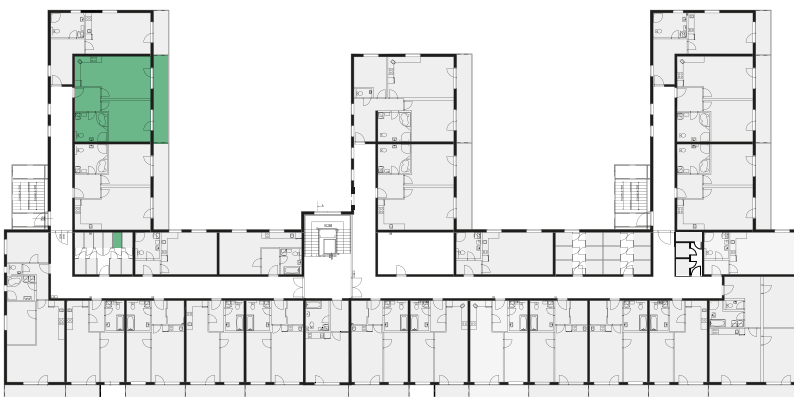

3. NADZEMNÍ PODLAŽÍ

metr2 reality s.r.o.

Litovelská 1340/2c
779 00 Olomouc

MAKLÉR

Pavla Gottwaldová, DiS.

725 797 757

pavla@metr2reality.cz

MAKLÉR

Mgr. Zdeněk Vaněčka

603 177 711

z@metr2reality.cz