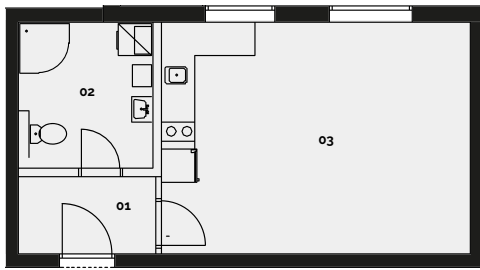

REZIDENCE
ZÁBŘEH

Developerský projekt
REZIDENCE ZÁBŘEH
www.rezidence-zabreh.cz

BYT 322 / 3. NP

Číslo bytu	322
Dispozice	1 + KK
Podlaží	3. NP

01 Chodba	3,50 m ²
02 Koupelna a WC	6,38 m ²
03 Obývací pokoj s kuch.koutem	23,40 m ²
Plocha bytu	33,28 m²
Sklep / Komora	1,63 m ²
Celková plocha	34,91 m²