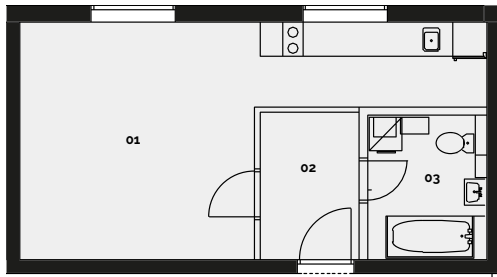

# BYT 321 / 3. NP

Číslo bytu	321
Dispozice	1 + KK
Podlaží	3. NP

01 Obývací pokoj s kuch. koutem	23,58 m <sup>2</sup>
02 Chodba	4,55 m <sup>2</sup>
03 Koupelna a WC	5,27 m <sup>2</sup>
<b>Plocha bytu</b>	<b>33,40 m<sup>2</sup></b>
Sklep / Komora	1,63 m <sup>2</sup>
<b>Celková plocha</b>	<b>35,03 m<sup>2</sup></b>