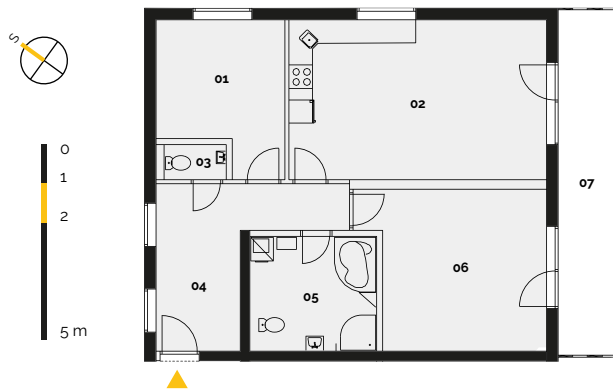

REZIDENCE
ZÁBŘEH

Developerský projekt
REZIDENCE ZÁBŘEH
www.rezidence-zabreh.cz

BYT 320 / 3. NP

Číslo bytu	320
Dispozice	3 + KK
Podlaží	3. NP

01 Ložnice	11,47 m ²
02 Obývací pokoj s kuch.koutem	27,00 m ²
03 WC	1,62 m ²
04 Chodba	12,60 m ²
05 Koupelna a WC	9,50 m ²
06 Ložnice s balkonem	18,20 m ²
Plocha bytu	80,39 m²
07 Balkon / Terasa	13,3 m ²
Sklep / Komora	2,39 m ²
Celková plocha	96,08 m²