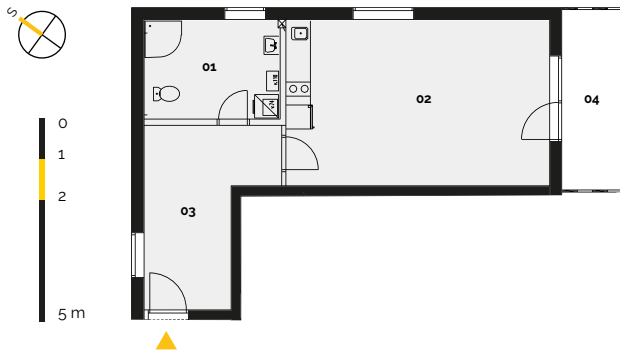

REZIDENCE
ZÁBŘEH

Developerský projekt
REZIDENCE ZÁBŘEH
www.rezidence-zabreh.cz

BYT 317 / 3. NP

Číslo bytu	317
Dispozice	1 + KK
Podlaží	3. NP

01 Koupelna a WC	8,10 m ²
02 Obývací pokoj s kuch. koutem	26,64 m ²
03 Chodba	11,65 m ²
Plocha bytu	46,39 m²
04 Balkon / Terasa	6,67 m ²
Sklep / Komora	2,3 m ²
Celková plocha	55,36 m²