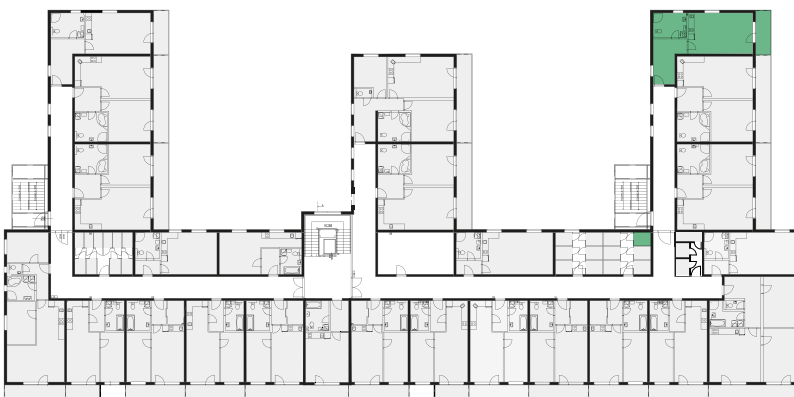

3. NADZEMNÍ PODLAŽÍ

metr2 reality s.r.o.

Litovelská 1340/2c
779 00 Olomouc

MAKLÉR

Pavla Gottwaldová, DiS.

☎ 725 797 757

✉ pavla@metr2reality.cz

MAKLÉR

Mgr. Zdeněk Vaněčka

☎ 603 177 711

✉ z@metr2reality.cz