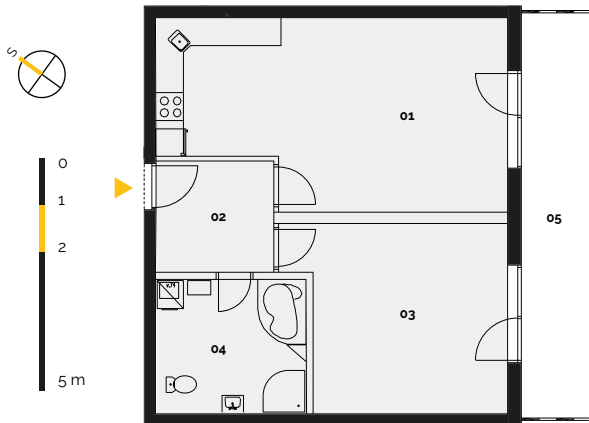

## BYT 316 / 3. NP

Číslo bytu	316
Dispozice	2 + KK
Podlaží	3. NP

01 Obývací pokoj s kuch. koutem	28,70 m <sup>2</sup>
02 Chodba	6,12 m <sup>2</sup>
03 Ložnice	18,00 m <sup>2</sup>
04 Koupelna a WC	9,43 m <sup>2</sup>
<b>Plocha bytu</b>	<b>62,25 m<sup>2</sup></b>
05 Balkon / Terasa	13,00 m <sup>2</sup>
Sklep / Komora	2,30 m <sup>2</sup>
<b>Celková plocha</b>	<b>77,55 m<sup>2</sup></b>