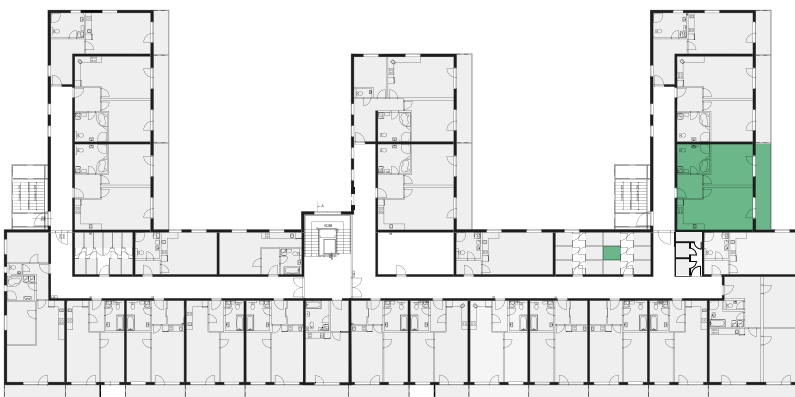

3. NADZEMNÍ PODLAŽÍ

metr2 reality s.r.o.

Litovelská 1340/2c
779 00 Olomouc

MAKLÉR

Pavla Gottwaldová, DiS.

☎ 725 797 757

✉ pavla@metr2reality.cz

MAKLÉR

Mgr. Zdeněk Vaněčka

☎ 603 177 711

✉ z@metr2reality.cz