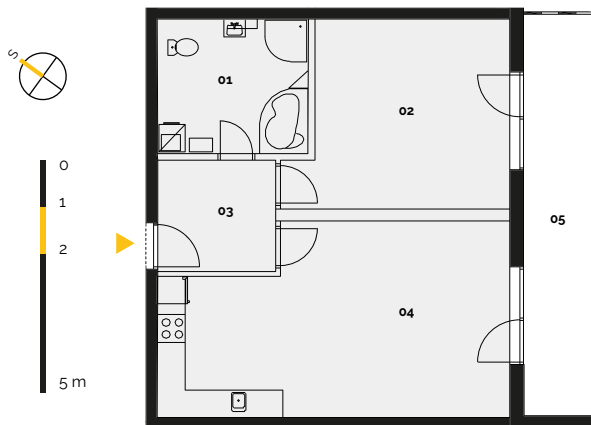

REZIDENCE
ZÁBŘEH

Developerský projekt
REZIDENCE ZÁBŘEH
www.rezidence-zabreh.cz

BYT 315 / 3. NP

Číslo bytu	315
Dispozice	2 + KK
Podlaží	3. NP

01 Koupelna a WC	9,43 m ²
02 Ložnice	18,00 m ²
03 Chodba	6,12 m ²
04 Obývací pokoj s kuch. koutem	29,11 m ²
Plocha bytu	62,66 m²
05 Balkon / Terasa	13,00 m ²
Sklep / Komora	2,3 m ²
Celková plocha	77,96 m²