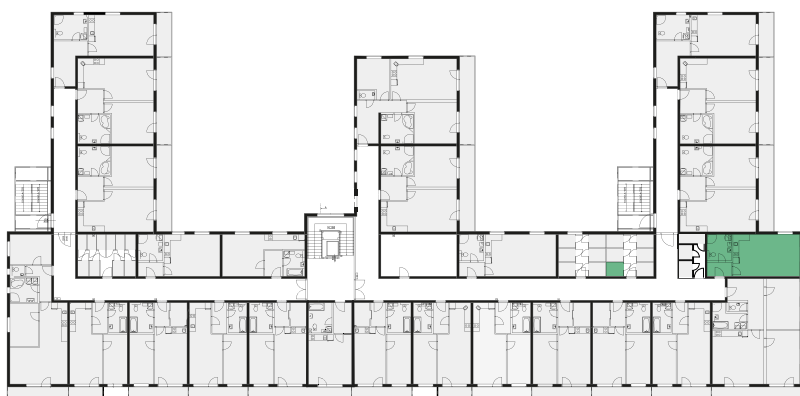

3. NADZEMNÍ PODLAŽÍ

metr2 reality s.r.o.

Litovelská 1340/2c
779 00 Olomouc

MAKLÉR

Pavla Gottwaldová, DiS.

725 797 757

pavla@metr2reality.cz

MAKLÉR

Mgr. Zdeněk Vaněčka

603 177 711

z@metr2reality.cz