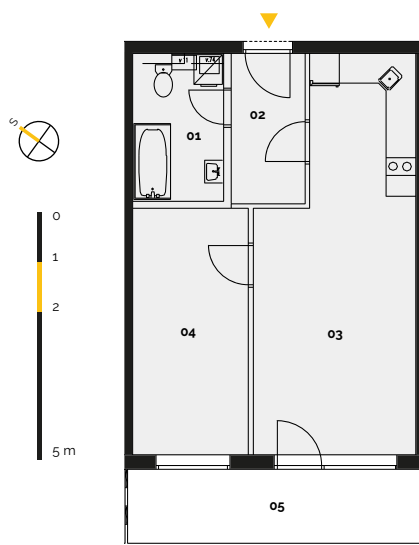

REZIDENCE
ZÁBŘEH

Developerský projekt
REZIDENCE ZÁBŘEH
www.rezidence-zabreh.cz

BYT 312 / 3. NP

Číslo bytu	312
Dispozice	2 + KK
Podlaží	3. NP

01 Koupelna a WC	5,47 m ²
02 Chodba	4,58 m ²
03 Obývací pokoj s kuch.koutem	23,27 m ²
04 Ložnice	11,75 m ²
Plocha bytu	45,07 m²
05 Balkon / Terasa	8,94 m ²
Sklep / Komora	2,30 m ²
Celková plocha	56,31 m²