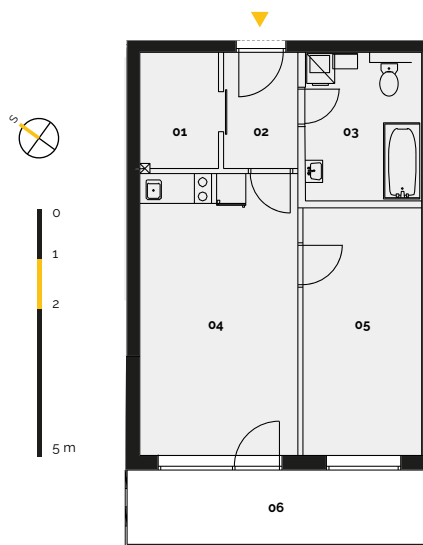

REZIDENCE
ZÁBŘEH

Developerský projekt
REZIDENCE ZÁBŘEH
www.rezidence-zabreh.cz

BYT 311 / 3. NP

Číslo bytu	311
Dispozice	2 + KK
Podlaží	3. NP

01 Šatna	3,88 m ²
02 Chodba	3,53 m ²
03 Koupelna a WC	6,08 m ²
04 Obývací pokoj s kuch.koutem	18,50 m ²
05 Ložnice	12,00 m ²
Plocha bytu	43,99 m²
06 Balkon / Terasa	8,94 m ²
Sklep / Komora	2,30 m ²
Celková plocha	55,23 m²