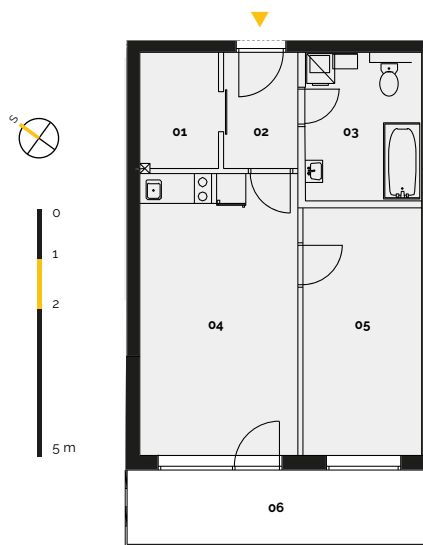

REZIDENCE
ZÁBŘEH

Developerský projekt
REZIDENCE ZÁBŘEH
www.rezidence-zabreh.cz

BYT 307 / 3. NP

Číslo bytu	307
Dispozice	2 + KK
Podlaží	3. NP

01 Šatna	3,74 m ²
02 Chodba	3,52 m ²
03 Koupelna a WC	6,80 m ²
04 Obývací pokoj s kuch.koutem	18,24 m ²
05 Ložnice	12,00 m ²
Plocha bytu	44,30 m²
06 Balkon / Terasa	9,10 m ²
Sklep / Komora	2,30 m ²
Celková plocha	55,7 m²