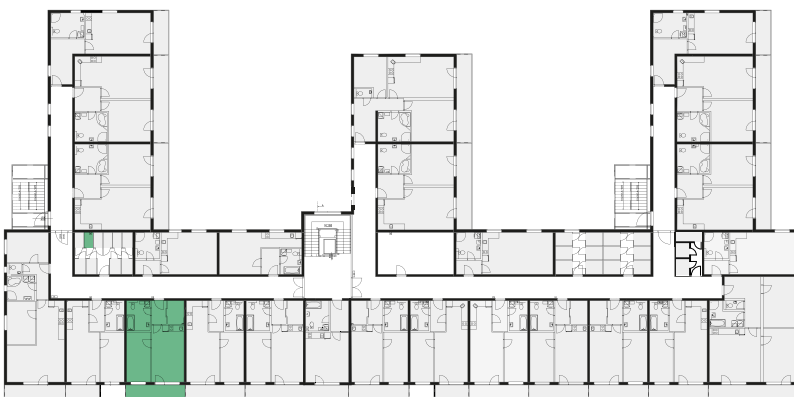

3. NADZEMNÍ PODLAŽÍ

metr2 reality s.r.o.

Litovelská 1340/2c
779 00 Olomouc

MAKLÉR

Pavla Gottwaldová, DiS.

☎ 725 797 757

✉ pavla@metr2reality.cz

MAKLÉR

Mgr. Zdeněk Vaněčka

☎ 603 177 711

✉ z@metr2reality.cz