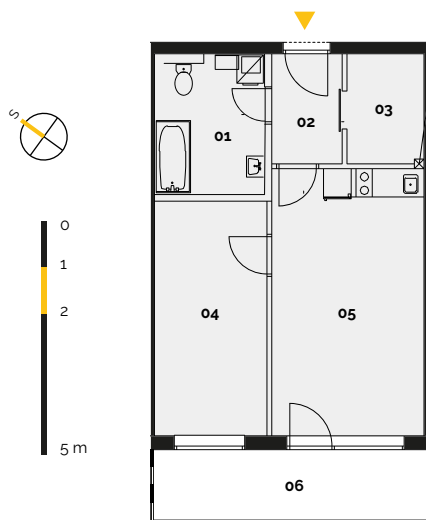

REZIDENCE
ZÁBŘEH

Developerský projekt
REZIDENCE ZÁBŘEH
www.rezidence-zabreh.cz

BYT 303 / 3. NP

Číslo bytu	303
Dispozice	2 + KK
Podlaží	3. NP

01 Koupelna a WC	6,80 m ²
02 Chodba	3,53 m ²
03 Šatna	3,86 m ²
04 Ložnice	12,00 m ²
05 Obývací pokoj s kuch.koutem	18,52 m ²
Plocha bytu	44,71 m²
06 Balkon / Terasa	8,9 m ²
Sklep / Komora	1,4 m ²
Celková plocha	55,01 m²