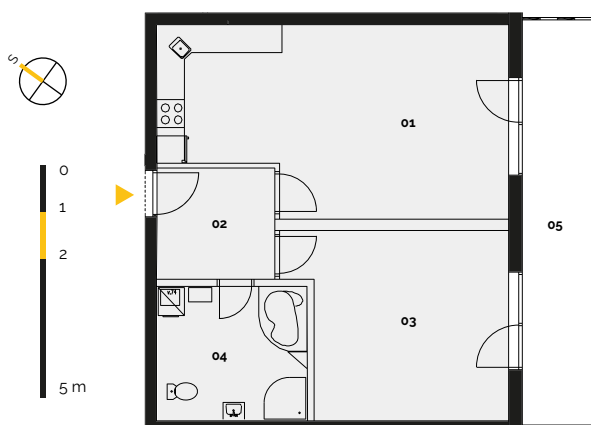

REZIDENCE
ZÁBŘEH

Developerský projekt

REZIDENCE ZÁBŘEH

www.rezidence-zabreh.cz

BYT 224 / 2. NP

Číslo bytu	224
Dispozice	2 + KK
Podlaží	2. NP

01 Obývací pokoj s kuch. koutem	28,70 m ²
02 Chodba	6,11 m ²
03 Ložnice	18,00 m ²
04 Koupelna a WC	9,30 m ²
Plocha bytu	62,11 m²
05 Balkon / Terasa	13,00 m ²
Sklep / Komora	1,40 m ²
Celková plocha	76,51 m²