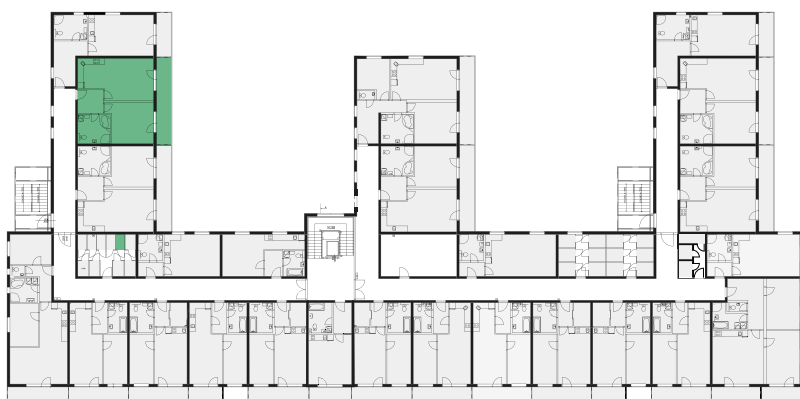

2. NADZEMNÍ PODLAŽÍ

metr2 reality s.r.o.

Litovelská 1340/2c
779 00 Olomouc

MAKLÉR

Pavla Gottwaldová, DiS.

725 797 757

pavla@metr2reality.cz

MAKLÉR

Mgr. Zdeněk Vaněčka

603 177 711

z@metr2reality.cz