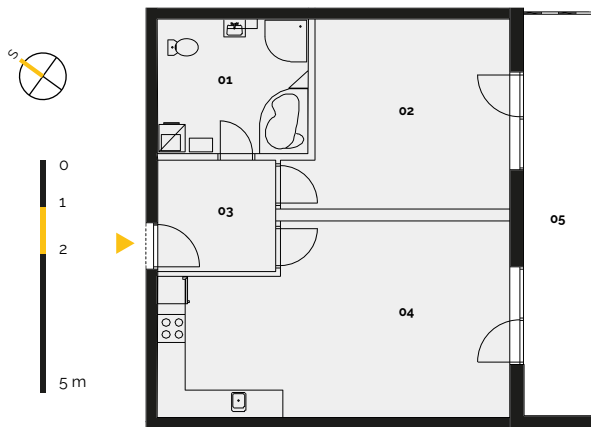

REZIDENCE
ZÁBŘEH

Developerský projekt
REZIDENCE ZÁBŘEH
www.rezidence-zabreh.cz

BYT 219 / 2. NP

Číslo bytu	219
Dispozice	2 + KK
Podlaží	2. NP

01 Koupelna a WC	9,19 m ²
02 Ložnice	17,90 m ²
03 Chodba	6,12 m ²
04 Obývací pokoj s kuch. koutem	29,10 m ²
Plocha bytu	62,31 m²
05 Balkon / Terasa	13,00 m ²
Sklep / Komora	2,3 m ²
Celková plocha	77,61 m²