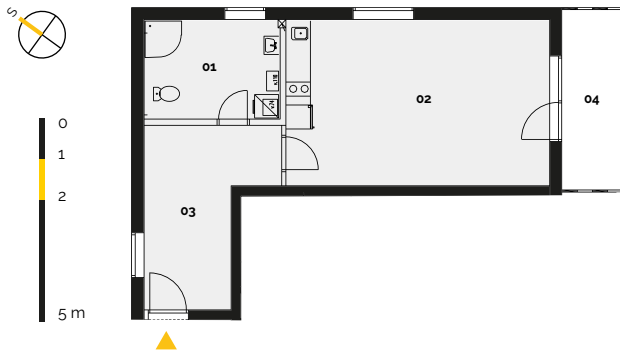

REZIDENCE
ZÁBŘEH

Developerský projekt
REZIDENCE ZÁBŘEH
www.rezidence-zabreh.cz

BYT 217 / 2. NP

Číslo bytu	217
Dispozice	1 + KK
Podlaží	2. NP

01 Koupelna a WC	8,10 m ²
02 Obývací pokoj s kuch. koutem	26,64 m ²
03 Chodba	11,65 m ²
Plocha bytu	46,39 m²
04 Balkon / Terasa	6,67 m ²
Sklep / Komora	2,3 m ²
Celková plocha	55,36 m²