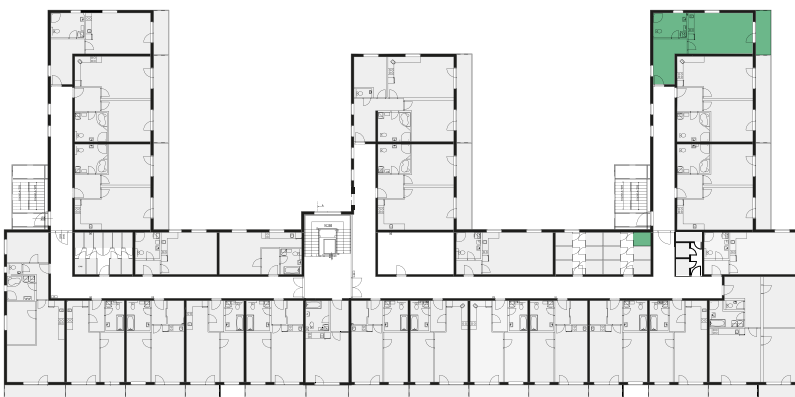

2. NADZEMNÍ PODLAŽÍ

metr2 reality s.r.o.

Litovelská 1340/2c
779 00 Olomouc

MAKLÉR

Pavla Gottwaldová, DiS.

725 797 757

pavla@metr2reality.cz

MAKLÉR

Mgr. Zdeněk Vaněčka

603 177 711

z@metr2reality.cz