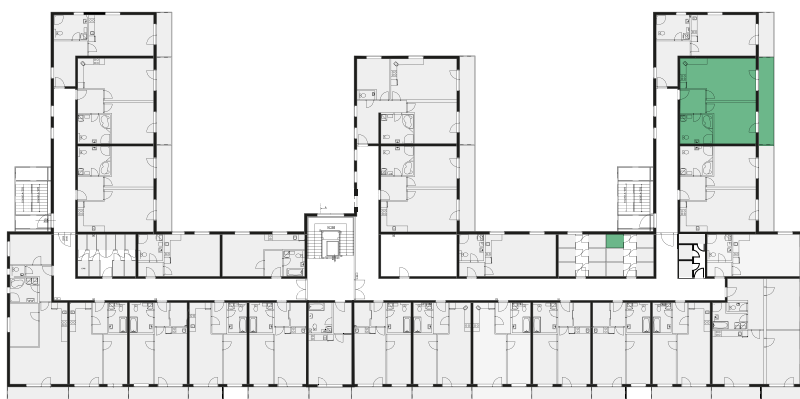

2. NADZEMNÍ PODLAŽÍ

metr2 reality s.r.o.

Litovelská 1340/2c
779 00 Olomouc

MAKLÉR

Pavla Gottwaldová, DiS.

725 797 757

pavla@metr2reality.cz

MAKLÉR

Mgr. Zdeněk Vaněčka

603 177 711

z@metr2reality.cz