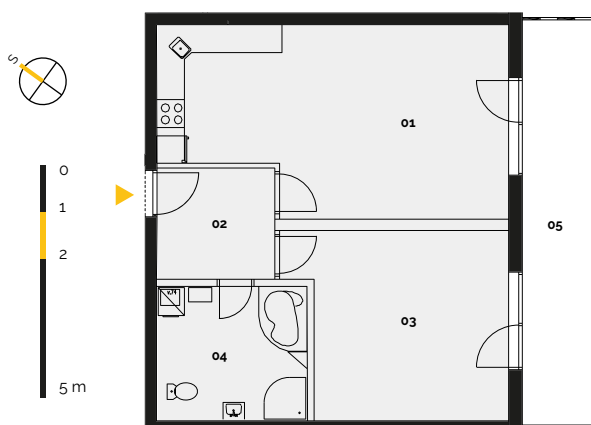

REZIDENCE
ZÁBŘEH

Developerský projekt

REZIDENCE ZÁBŘEH

www.rezidence-zabreh.cz

BYT 216 / 2. NP

Číslo bytu	216
Dispozice	2 + KK
Podlaží	2. NP

01 Obývací pokoj s kuch. koutem	28,70 m ²
02 Chodba	6,12 m ²
03 Ložnice	18,00 m ²
04 Koupelna a WC	9,43 m ²
Plocha bytu	62,25 m²
05 Balkon / Terasa	13,00 m ²
Sklep / Komora	2,30 m ²
Celková plocha	77,55 m²