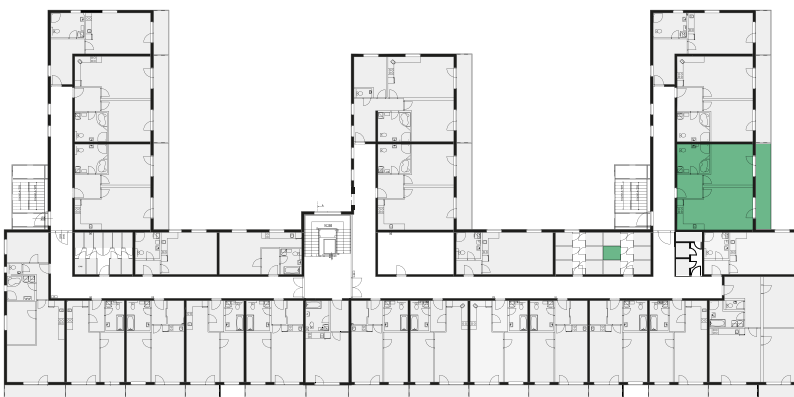

2. NADZEMNÍ PODLAŽÍ

metr2 reality s.r.o.

Litovelská 1340/2c
779 00 Olomouc

MAKLÉR

Pavla Gottwaldová, DiS.

725 797 757

pavla@metr2reality.cz

MAKLÉR

Mgr. Zdeněk Vaněčka

603 177 711

z@metr2reality.cz