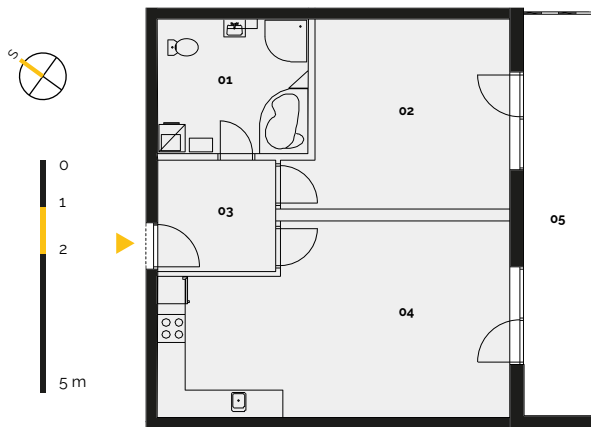

## BYT 215 / 2. NP

Číslo bytu	215
Dispozice	2 + KK
Podlaží	2. NP

01 Koupelna a WC	9,43 m <sup>2</sup>
02 Ložnice	18,00 m <sup>2</sup>
03 Chodba	6,12 m <sup>2</sup>
04 Obývací pokoj s kuch. koutem	29,11 m <sup>2</sup>
<b>Plocha bytu</b>	<b>62,66 m<sup>2</sup></b>
05 Balkon / Terasa	13,00 m <sup>2</sup>
Sklep / Komora	2,3 m <sup>2</sup>
<b>Celková plocha</b>	<b>77,96 m<sup>2</sup></b>