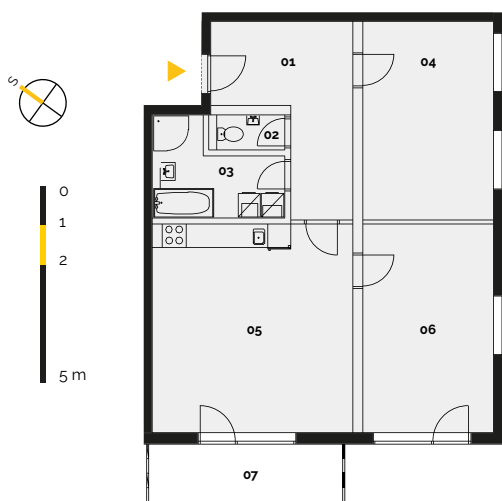

REZIDENCE
ZÁBŘEH

Developerský projekt

REZIDENCE ZÁBŘEH

www.rezidence-zabreh.cz

BYT 213 / 2. NP

2. NADZEMNÍ PODLAŽÍ

Číslo bytu	213
Dispozice	3 + KK
Podlaží	2. NP

01 Chodba	12,57 m ²
02 WC	1,59 m ²
03 Koupelna	6,62 m ²
04 Ložnice	17,09 m ²
05 Obývací pokoj s kuch.koutem	27,55 m ²
06 Ložnice s balkonem	17,94 m ²
Plocha bytu	83,36 m²
07 Balkon / Terasa	13,70 m ²
Sklep / Komora	2,39 m ²
Celková plocha	99,45 m²