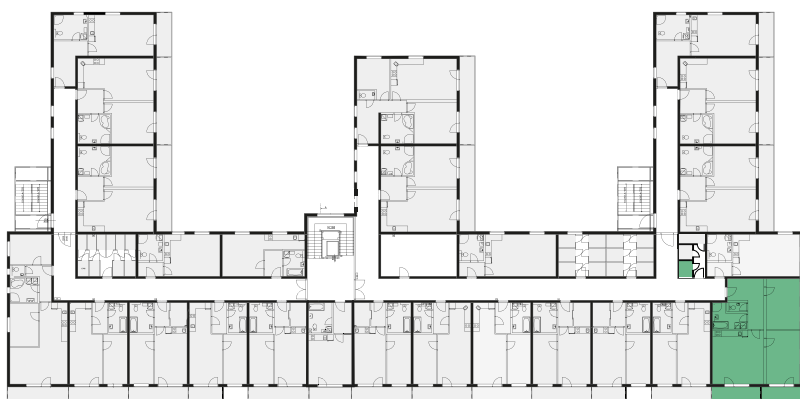

REZIDENCE
ZÁBŘEH

Developerský projekt

REZIDENCE ZÁBŘEH

www.rezidence-zabreh.cz

BYT 213 / 2. NP

2. NADZEMNÍ PODLAŽÍ

Číslo bytu	213
Dispozice	3 + KK
Podlaží	2. NP

01 Chodba	12,57 m ²
02 WC	1,59 m ²
03 Koupelna	6,62 m ²
04 Ložnice	17,09 m ²
05 Obývací pokoj s kuch.koutem	27,55 m ²
06 Ložnice s balkonem	17,94 m ²
Plocha bytu	83,36 m²
07 Balkon / Terasa	13,70 m ²
Sklep / Komora	2,39 m ²
Celková plocha	99,45 m²