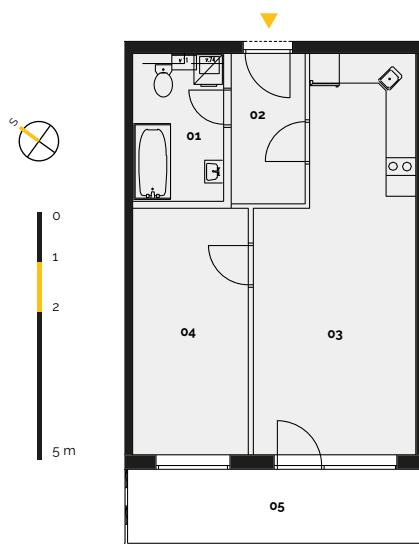

REZIDENCE
ZÁBŘEH

Developerský projekt
REZIDENCE ZÁBŘEH
www.rezidence-zabreh.cz

BYT 212 / 2. NP

Číslo bytu	212
Dispozice	2 + KK
Podlaží	2. NP

01 Koupelna a WC	5,47 m ²
02 Chodba	4,58 m ²
03 Obývací pokoj s kuch.koutem	23,27 m ²
04 Ložnice	11,75 m ²
Plocha bytu	45,07 m²
05 Balkon / Terasa	8,94 m ²
Sklep / Komora	2,30 m ²
Celková plocha	56,31 m²