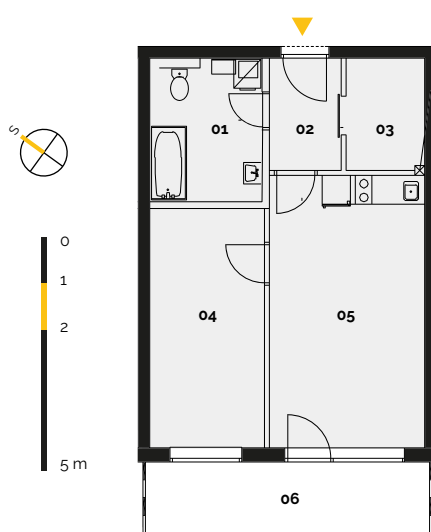

REZIDENCE
ZÁBŘEH

Developerský projekt

REZIDENCE ZÁBŘEH

www.rezidence-zabreh.cz

BYT 210 / 2. NP

| | |
|------------|--------|
| Číslo bytu | 210 |
| Dispozice | 2 + KK |
| Podlaží | 2. NP |

| | |
|--------------------------------|----------------------------|
| 01 Koupelna a WC | 6,08 m ² |
| 02 Chodba | 3,53 m ² |
| 03 Šatna | 3,88 m ² |
| 04 Ložnice | 12,00 m ² |
| 05 Obývací pokoj s kuch.koutem | 18,50 m ² |
| Plocha bytu | 43,99 m² |
| 06 Balkon / Terasa | 8,94 m ² |
| Sklep / Komora | 2,30 m ² |
| Celková plocha | 55,23 m² |