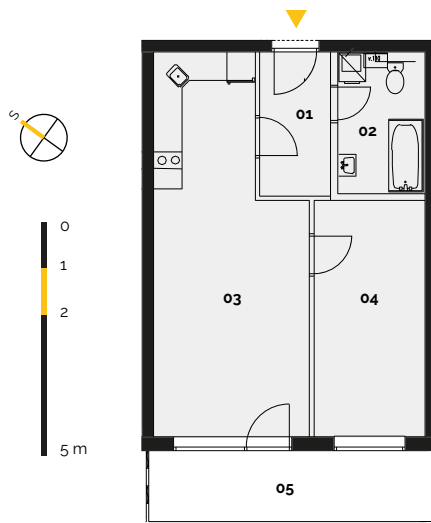

# BYT 209 / 2. NP

Číslo bytu	209
Dispozice	2 + KK
Podlaží	2. NP

01 Chodba	4,58 m <sup>2</sup>
02 Koupelna a WC	5,30 m <sup>2</sup>
03 Obývací pokoj s kuch.koutem	23,27 m <sup>2</sup>
04 Ložnice	11,75 m <sup>2</sup>
<b>Plocha bytu</b>	<b>44,9 m<sup>2</sup></b>
05 Balkon / Terasa	8,94 m <sup>2</sup>
Sklep / Komora	2,30 m <sup>2</sup>
<b>Celková plocha</b>	<b>56,14 m<sup>2</sup></b>