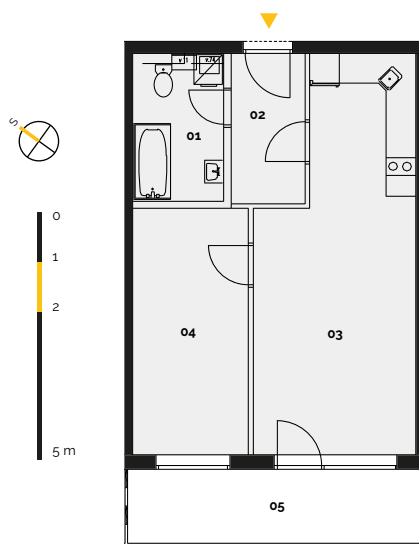

REZIDENCE
ZÁBŘEH

Developerský projekt
REZIDENCE ZÁBŘEH
www.rezidence-zabreh.cz

BYT 208 / 2. NP

Číslo bytu	208
Dispozice	2 + KK
Podlaží	2. NP

01 Koupelna a WC	5,30 m ²
02 Chodba	4,58 m ²
03 Obývací pokoj s kuch.koutem	23,27 m ²
04 Ložnice	11,75 m ²
Plocha bytu	44,90 m²
05 Balkon / Terasa	8,94 m ²
Sklep / Komora	2,30 m ²
Celková plocha	56,14 m²