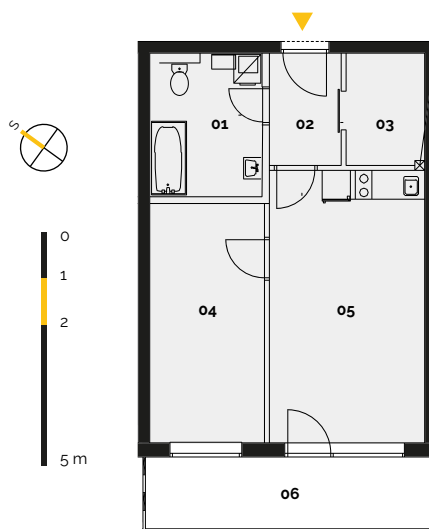

## BYT 205 / 2. NP

Číslo bytu	205
Dispozice	2 + KK
Podlaží	2. NP

01 Koupelna a WC	6,80 m <sup>2</sup>
02 Chodba	3,53 m <sup>2</sup>
03 Šatna	3,76 m <sup>2</sup>
04 Ložnice	12,00 m <sup>2</sup>
05 Obývací pokoj s kuch.koutem	18,24 m <sup>2</sup>
<b>Plocha bytu</b>	<b>44,33 m<sup>2</sup></b>
06 Balkon / Terasa	9,01 m <sup>2</sup>
Sklep / Komora	1,4 m <sup>2</sup>
<b>Celková plocha</b>	<b>54,74 m<sup>2</sup></b>