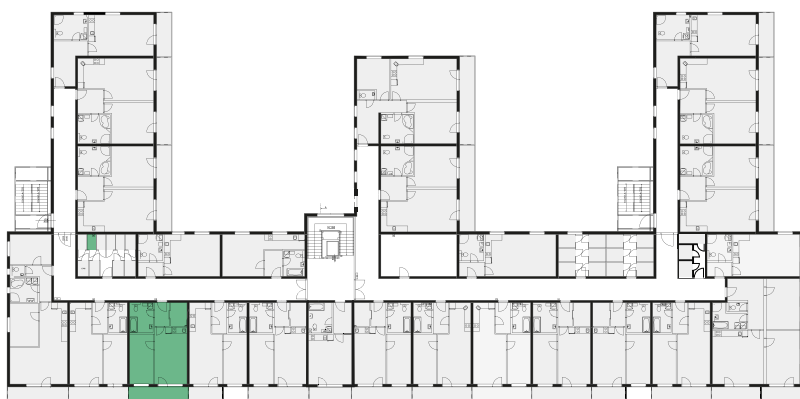

2. NADZEMNÍ PODLAŽÍ

metr2 reality s.r.o.

Litovelská 1340/2c
779 00 Olomouc

MAKLÉR

Pavla Gottwaldová, DiS.

725 797 757

pavla@metr2reality.cz

MAKLÉR

Mgr. Zdeněk Vaněčka

603 177 711

z@metr2reality.cz