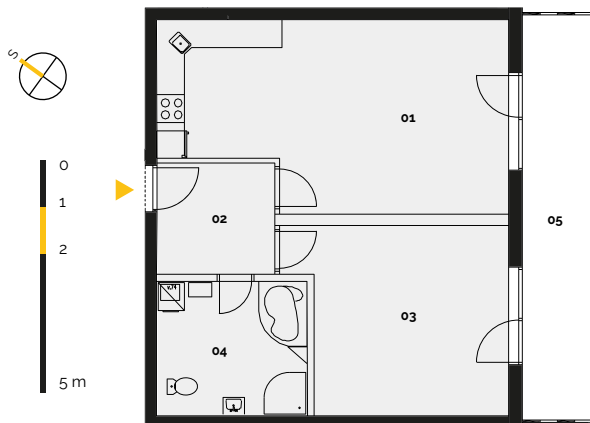

REZIDENCE
ZÁBŘEH

Developerský projekt
REZIDENCE ZÁBŘEH
www.rezidence-zabreh.cz

BYT 124 / 1. NP

Číslo bytu	124
Dispozice	2 + KK
Podlaží	1. NP

01 Obývací pokoj s kuch. koutem	28,70 m ²
02 Chodba	6,11 m ²
03 Ložnice	18,00 m ²
04 Koupelna a WC	9,30 m ²
Plocha bytu	62,11 m²
05 Balkon / Terasa	13,00 m ²
Sklep / Komora	1,40 m ²
Celková plocha	76,51 m²