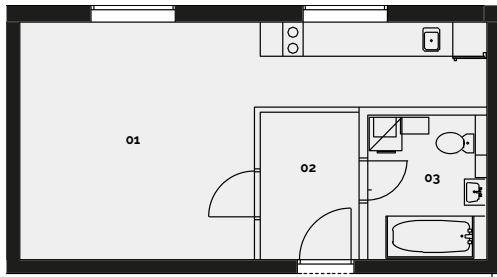

## BYT 121 / 1. NP

<b>Číslo bytu</b>	<b>121</b>
<b>Dispozice</b>	<b>1 + KK</b>
<b>Podlaží</b>	<b>1. NP</b>

<b>01</b> Obývací pokoj s kuch. koutem	23,58 m <sup>2</sup>
<b>02</b> Chodba	4,55 m <sup>2</sup>
<b>03</b> Koupelna a WC	5,27 m <sup>2</sup>
<b>Plocha bytu</b>	<b>33,40 m<sup>2</sup></b>
Sklep / Komora	1,63 m <sup>2</sup>
<b>Celková plocha</b>	<b>35,03 m<sup>2</sup></b>