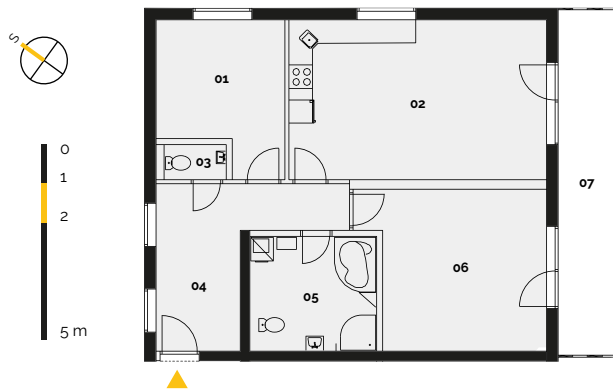

REZIDENCE
ZÁBŘEH

Developerský projekt
REZIDENCE ZÁBŘEH
www.rezidence-zabreh.cz

BYT 120 / 1. NP

Číslo bytu	120
Dispozice	3 + KK
Podlaží	1. NP

01 Ložnice	11,47 m ²
02 Obývací pokoj s kuch.koutem	27,00 m ²
03 WC	1,62 m ²
04 Chodba	12,60 m ²
05 Koupelna a WC	9,50 m ²
06 Ložnice s balkonem	18,20 m ²
Plocha bytu	80,39 m²
07 Balkon / Terasa	13,3 m ²
Sklep / Komora	2,81 m ²
Celková plocha	96,5 m²