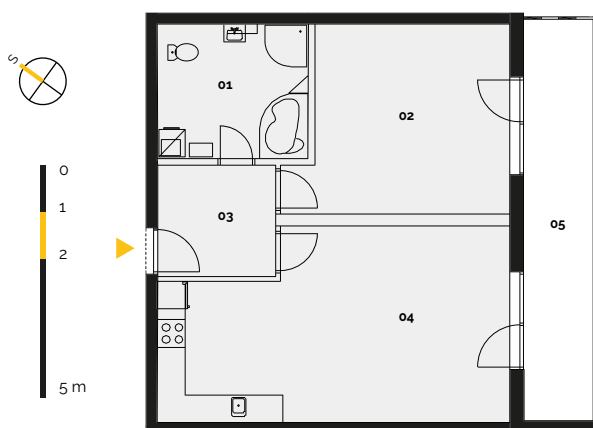

REZIDENCE
ZÁBŘEH

Developerský projekt

REZIDENCE ZÁBŘEH

www.rezidence-zabreh.cz

BYT 119 / 1. NP

Číslo bytu	119
Dispozice	2 + KK
Podlaží	1. NP

01 Koupelna a WC	9,19 m ²
02 Ložnice	17,90 m ²
03 Chodba	6,12 m ²
04 Obývací pokoj s kuch. koutem	29,10 m ²
Plocha bytu	62,31 m²
05 Balkon / Terasa	13,00 m ²
Sklep / Komora	2,3 m ²
Celková plocha	77,61 m²