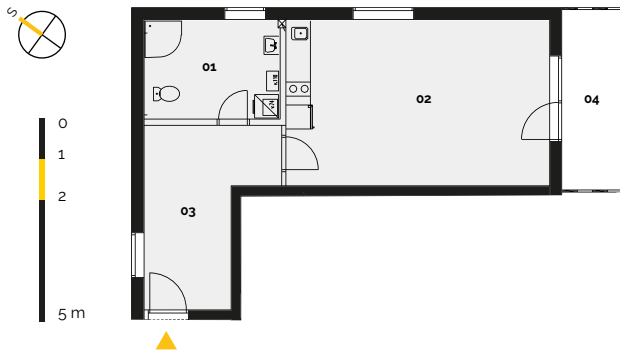

## BYT 117 / 1. NP

Číslo bytu	<b>117</b>
Dispozice	<b>1 + KK</b>
Podlaží	<b>1. NP</b>

01 Koupelna a WC	8,10 m <sup>2</sup>
02 Obývací pokoj s kuch. koutem	26,64 m <sup>2</sup>
03 Chodba	11,65 m <sup>2</sup>
<b>Plocha bytu</b>	<b>46,39 m<sup>2</sup></b>
04 Balkon / Terasa	6,67 m <sup>2</sup>
Sklep / Komora	2,3 m <sup>2</sup>
<b>Celková plocha</b>	<b>55,36 m<sup>2</sup></b>