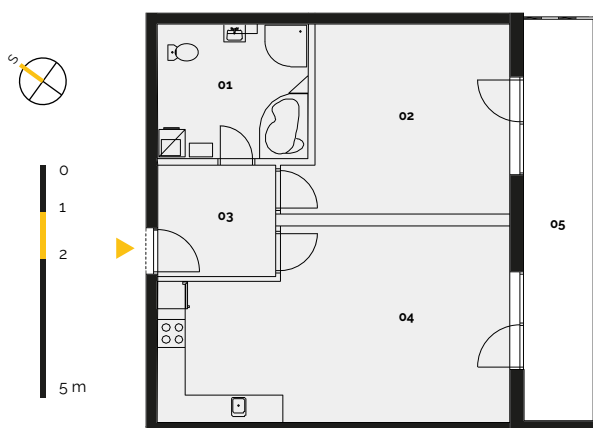

REZIDENCE
ZÁBŘEH

Developerský projekt

REZIDENCE ZÁBŘEH

www.rezidence-zabreh.cz

BYT 115 / 1. NP

Číslo bytu	115
Dispozice	2 + KK
Podlaží	1. NP

01 Koupelna a WC	9,43 m ²
02 Ložnice	18,00 m ²
03 Chodba	6,12 m ²
04 Obývací pokoj s kuch. koutem	29,11 m ²
Plocha bytu	62,66 m²
05 Balkon / Terasa	13,00 m ²
Sklep / Komora	2,3 m ²
Celková plocha	77,96 m²