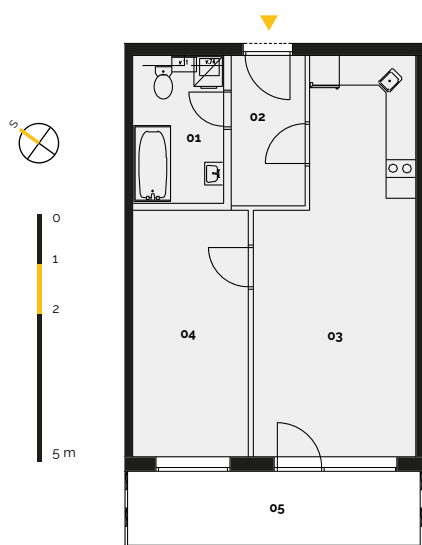

REZIDENCE
ZÁBŘEH

Developerský projekt

REZIDENCE ZÁBŘEH

www.rezidence-zabreh.cz

BYT 112 / 1. NP

1. NADZEMNÍ PODLAŽÍ

Číslo bytu	112
Dispozice	2 + KK
Podlaží	1. NP

01 Koupelna a WC	5,47 m ²
02 Chodba	4,58 m ²
03 Obývací pokoj s kuch.koutem	23,27 m ²
04 Ložnice	11,75 m ²
Plocha bytu	45,07 m²
05 Balkon / Terasa	8,94 m ²
Sklep / Komora	2,30 m ²
Celková plocha	56,31 m²