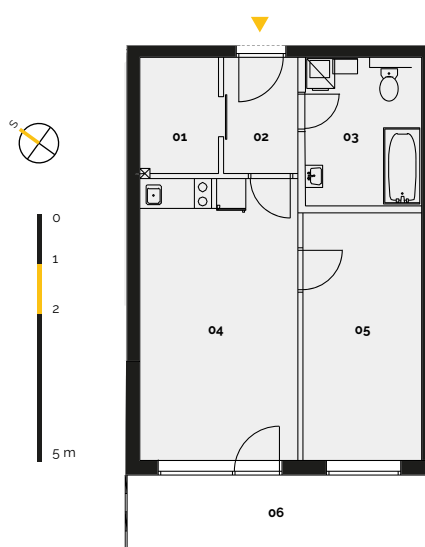

REZIDENCE
ZÁBŘEH

Developerský projekt

REZIDENCE ZÁBŘEH

www.rezidence-zabreh.cz

BYT 107 / 1. NP

1. NADZEMNÍ PODLAŽÍ

Číslo bytu	107
Dispozice	2 + KK
Podlaží	1. NP

01 Šatna	3,74 m ²
02 Chodba	3,52 m ²
03 Koupelna a WC	6,80 m ²
04 Obývací pokoj s kuch.koutem	18,24 m ²
05 Ložnice	12,00 m ²
Plocha bytu	44,30 m²
06 Balkon / Terasa	9,10 m ²
Sklep / Komora	2,30 m ²
Celková plocha	55,7 m²