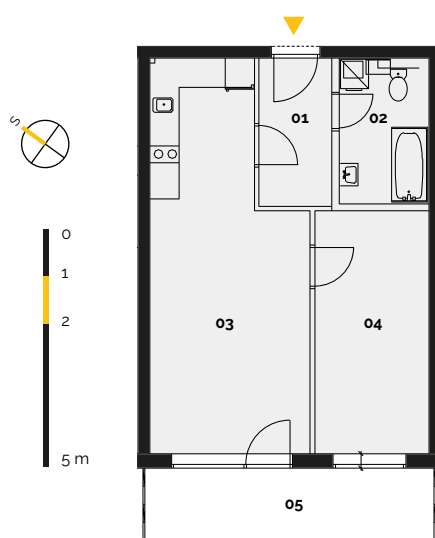

## 1. NADZEMNÍ PODLAŽÍ

Číslo bytu	104
Dispozice	2 + KK
Podlaží	1. NP

01 Chodba 4,58 m<sup>2</sup>

02 Koupelna a WC 5,27 m<sup>2</sup>

03 Obývací pokoj s kuch.koutem 23,27 m<sup>2</sup>

04 Ložnice 11,75 m<sup>2</sup>

**Plocha bytu 44,87 m<sup>2</sup>**

05 Balkon / Terasa 8,90 m<sup>2</sup>

Sklep / Komora 1,4 m<sup>2</sup>

**Celková plocha 55,17 m<sup>2</sup>**

metr2 reality s.r.o.

Litovelská 1340/2c  
779 00 Olomouc

MAKLÉR