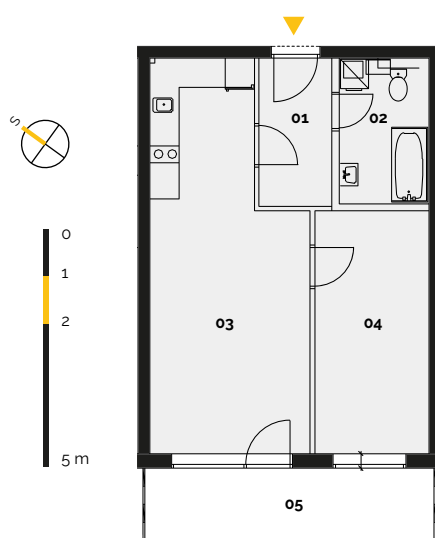

REZIDENCE
ZÁBŘEH

Developerský projekt

REZIDENCE ZÁBŘEH

www.rezidence-zabreh.cz

BYT 102 / 1. NP

1. NADZEMNÍ PODLAŽÍ

Číslo bytu	102
Dispozice	2 + KK
Podlaží	1. NP

01 Chodba 4,58 m²

02 Koupelna a WC 5,30 m²

03 Obývací pokoj s kuch.koutem 23,26 m²

04 Ložnice 11,75 m²

Plocha bytu 44,89 m²

05 Balkon / Terasa 8,90 m²

Sklep / Komora 1,4 m²

Celková plocha 55,19 m²

metr2 reality s.r.o.