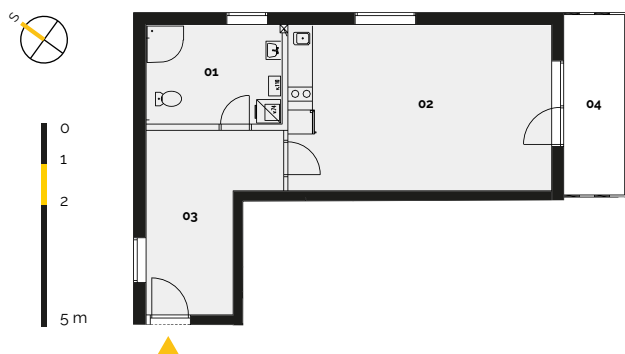

## BYT 325 / 3. NP

Číslo bytu	325
Dispozice	1 + KK
Podlaží	3. NP

01 Koupelna a WC	8,11 m <sup>2</sup>
02 Obývací pokoj s kuch. koutem	26,65 m <sup>2</sup>
03 Chodba	11,65 m <sup>2</sup>
<b>Plocha bytu</b>	<b>46,41 m<sup>2</sup></b>
04 Balkon / Terasa	6,67 m <sup>2</sup>
Sklep / Komora	1,74 m <sup>2</sup>
<b>Celková plocha</b>	<b>54,82 m<sup>2</sup></b>