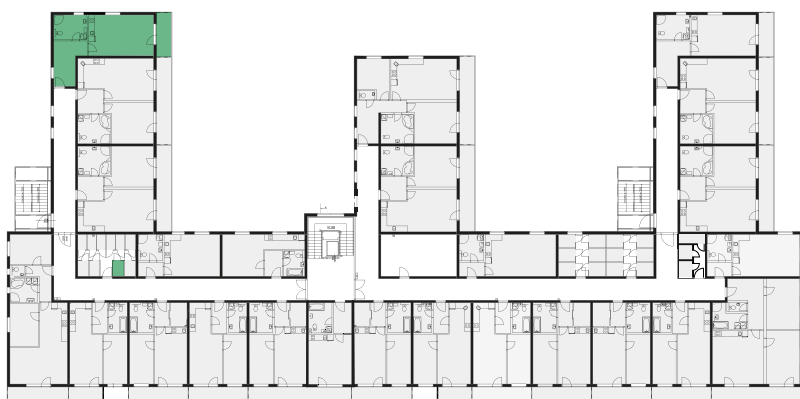

3. NADZEMNÍ PODLAŽÍ

metr2 reality s.r.o.

Litovelská 1340/2c
779 00 Olomouc

MAKLÉR

Pavla Gottwaldová, DiS.

725 797 757

pavla@metr2reality.cz

MAKLÉR

Mgr. Zdeněk Vaněčka

603 177 711

z@metr2reality.cz