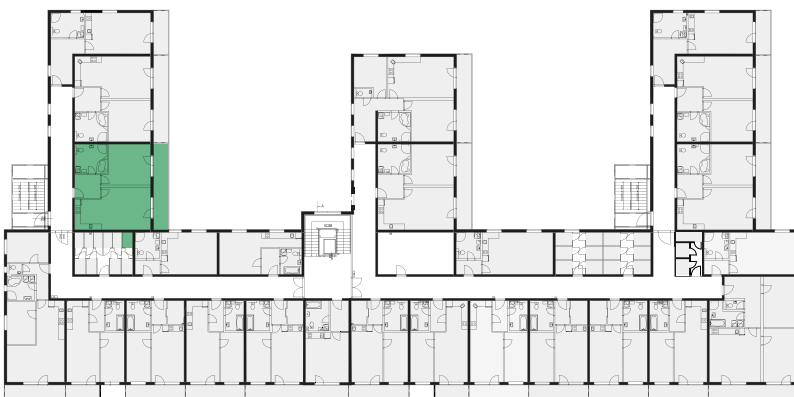

3. NADZEMNÍ PODLAŽÍ

metr2 reality s.r.o.

Litovelská 1340/2c
779 00 Olomouc

MAKLÉR

Pavla Gottwaldová, DiS.

725 797 757

pavla@metr2reality.cz

MAKLÉR

Mgr. Zdeněk Vaněčka

603 177 711

z@metr2reality.cz