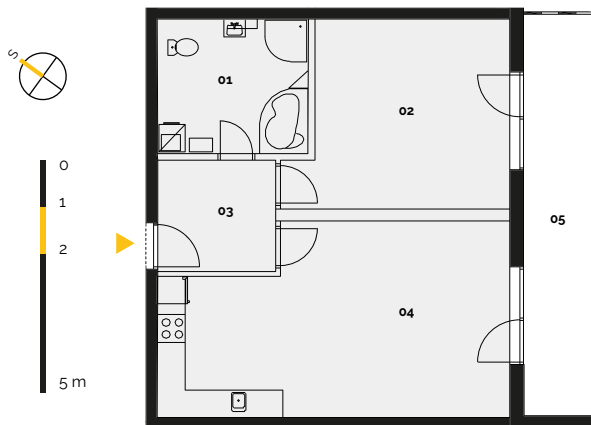

REZIDENCE
ZÁBŘEH

Developerský projekt
REZIDENCE ZÁBŘEH
www.rezidence-zabreh.cz

BYT 323 / 3. NP

Číslo bytu	323
Dispozice	2 + KK
Podlaží	3. NP

01 Koupelna a WC	9,30 m ²
02 Ložnice	18,00 m ²
03 Chodba	6,11 m ²
04 Obývací pokoj s kuch. koutem	29,00 m ²
Plocha bytu	62,41 m²
05 Balkon / Terasa	13,00 m ²
Sklep / Komora	1,63 m ²
Celková plocha	77,04 m²