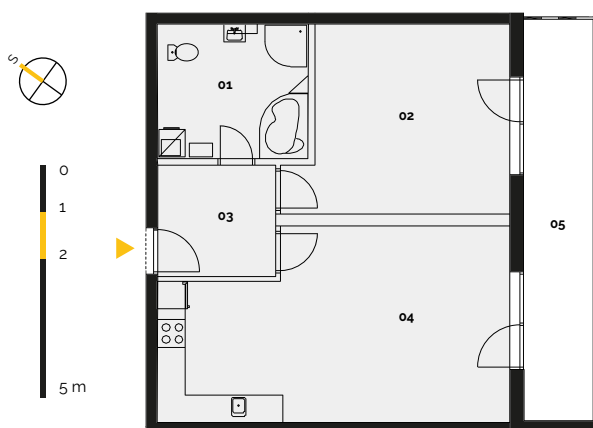

REZIDENCE
ZÁBŘEH

Developerský projekt

REZIDENCE ZÁBŘEH

www.rezidence-zabreh.cz

BYT 319 / 3. NP

Číslo bytu	319
Dispozice	2 + KK
Podlaží	3. NP

01 Koupelna a WC	9,19 m ²
02 Ložnice	17,90 m ²
03 Chodba	6,12 m ²
04 Obývací pokoj s kuch. koutem	29,10 m ²
Plocha bytu	62,31 m²
05 Balkon / Terasa	13,00 m ²
Sklep / Komora	2,3 m ²
Celková plocha	77,61 m²