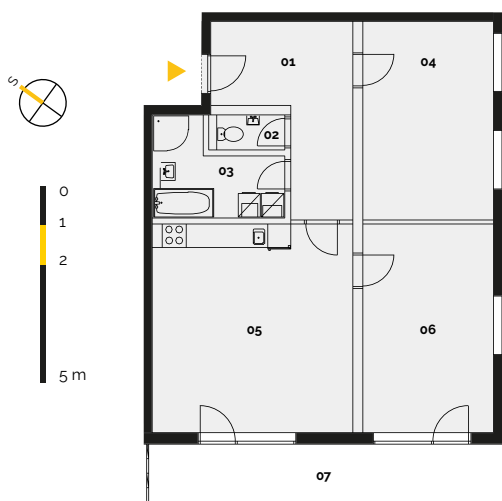

REZIDENCE
ZÁBŘEH

Developerský projekt

REZIDENCE ZÁBŘEH

www.rezidence-zabreh.cz

BYT 313 / 3. NP

3. NADZEMNÍ PODLAŽÍ

Číslo bytu	313
Dispozice	3 + KK
Podlaží	3. NP

01 Chodba	12,57 m ²
02 WC	1,59 m ²
03 Koupelna	6,62 m ²
04 Ložnice	17,09 m ²
05 Obývací pokoj s kuch.koutem	27,55 m ²
06 Ložnice s balkonem	17,94 m ²
Plocha bytu	83,36 m²
07 Balkon / Terasa	13,70 m ²
Sklep / Komora	2,39 m ²
Celková plocha	99,45 m²