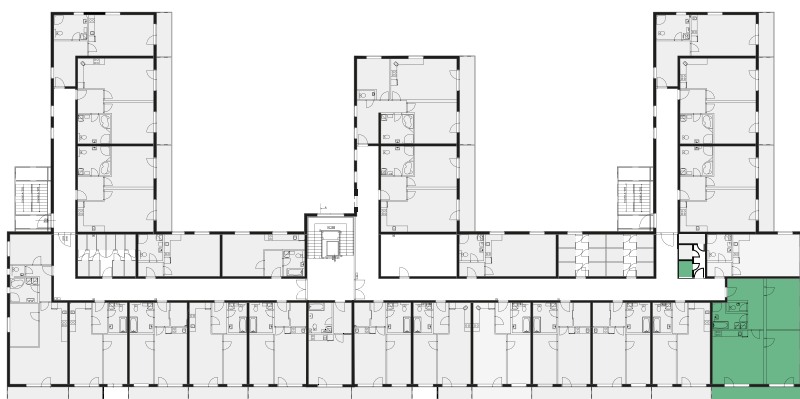

REZIDENCE
ZÁBŘEH

Developerský projekt

REZIDENCE ZÁBŘEH

www.rezidence-zabreh.cz

BYT 313 / 3. NP

3. NADZEMNÍ PODLAŽÍ

Číslo bytu	313
Dispozice	3 + KK
Podlaží	3. NP

01 Chodba	12,57 m ²
02 WC	1,59 m ²
03 Koupelna	6,62 m ²
04 Ložnice	17,09 m ²
05 Obývací pokoj s kuch.koutem	27,55 m ²
06 Ložnice s balkonem	17,94 m ²
Plocha bytu	83,36 m²
07 Balkon / Terasa	13,70 m ²
Sklep / Komora	2,39 m ²
Celková plocha	99,45 m²