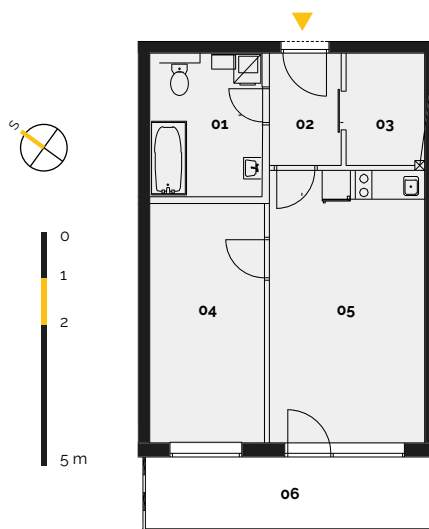

REZIDENCE
ZÁBŘEH

Developerský projekt
REZIDENCE ZÁBŘEH
www.rezidence-zabreh.cz

BYT 305 / 3. NP

Číslo bytu	305
Dispozice	2 + KK
Podlaží	3. NP

01 Koupelna a WC	6,80 m ²
02 Chodba	3,53 m ²
03 Šatna	3,76 m ²
04 Ložnice	12,00 m ²
05 Obývací pokoj s kuch.koutem	18,24 m ²
Plocha bytu	44,33 m²
06 Balkon / Terasa	9,01 m ²
Sklep / Komora	1,4 m ²
Celková plocha	54,74 m²