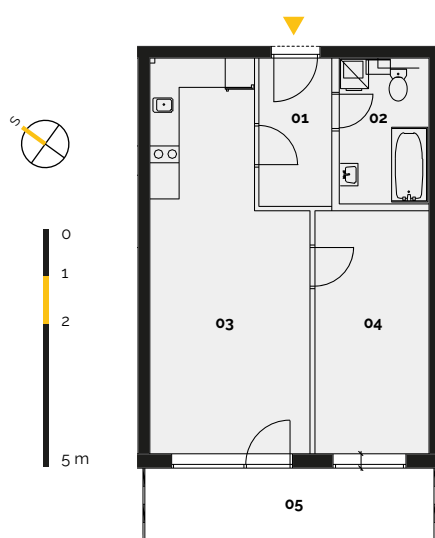

REZIDENCE
ZÁBŘEH

Developerský projekt

REZIDENCE ZÁBŘEH

www.rezidence-zabreh.cz

BYT 304 / 3. NP

Číslo bytu	304
Dispozice	2 + KK
Podlaží	3. NP

01 Chodba	4,58 m ²
02 Koupelna a WC	5,27 m ²
03 Obývací pokoj s kuch.koutem	23,27 m ²
04 Ložnice	11,75 m ²
Plocha bytu	44,87 m²
05 Balkon / Terasa	8,90 m ²
Sklep / Komora	1,4 m ²
Celková plocha	55,17 m²