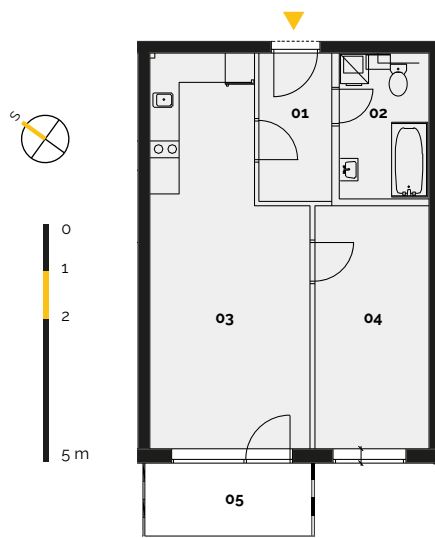

REZIDENCE
ZÁBŘEH

Developerský projekt
REZIDENCE ZÁBŘEH
www.rezidence-zabreh.cz

BYT 103 / 3. NP

Číslo bytu	302
Dispozice	2 + KK
Podlaží	3. NP

01 Chodba	4,58 m ²
02 Koupelna a WC	5,30 m ²
03 Obývací pokoj s kuch.koutem	23,26 m ²
04 Ložnice	11,75 m ²
Plocha bytu	44,89 m²
05 Balkon / Terasa	5,14 m ²
Sklep / Komora	1,4 m ²
Celková plocha	51,43 m²