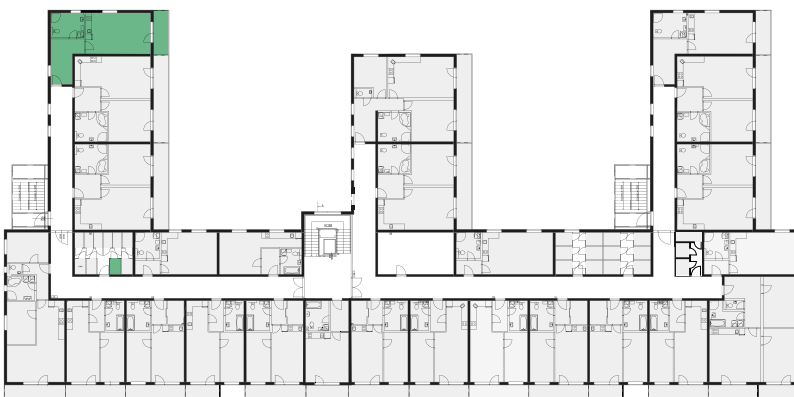

2. NADZEMNÍ PODLAŽÍ

metr2 reality s.r.o.

Litovelská 1340/2c
779 00 Olomouc

MAKLÉR

Pavla Gottwaldová, DiS.

725 797 757

pavla@metr2reality.cz

MAKLÉR

Mgr. Zdeněk Vaněčka

603 177 711

z@metr2reality.cz