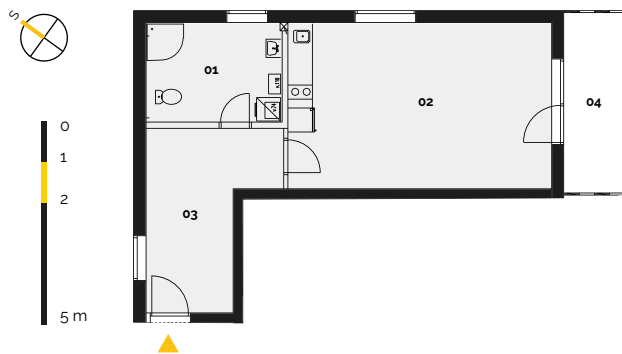

REZIDENCE
ZÁBŘEH

Developerský projekt
REZIDENCE ZÁBŘEH
www.rezidence-zabreh.cz

BYT 225 / 2. NP

Číslo bytu	225
Dispozice	1 + KK
Podlaží	2. NP

01 Koupelna a WC	8,11 m ²
02 Obývací pokoj s kuch. koutem	26,65 m ²
03 Chodba	11,65 m ²
Plocha bytu	46,41 m²
04 Balkon / Terasa	6,67 m ²
Sklep / Komora	1,74 m ²
Celková plocha	54,82 m²