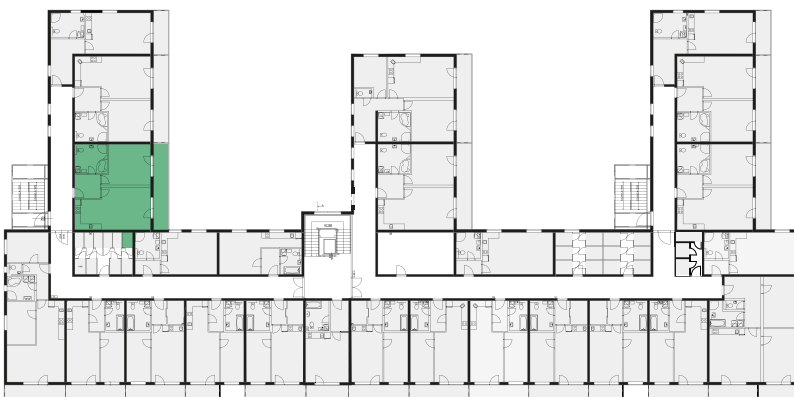

2. NADZEMNÍ PODLAŽÍ

metr2 reality s.r.o.

Litovelská 1340/2c
779 00 Olomouc

MAKLÉR

Pavla Gottwaldová, DiS.

☎ 725 797 757

✉ pavla@metr2reality.cz

MAKLÉR

Mgr. Zdeněk Vaněčka

☎ 603 177 711

✉ z@metr2reality.cz