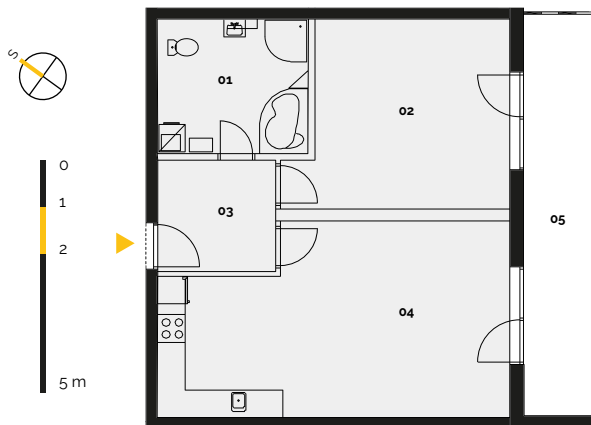

REZIDENCE
ZÁBŘEH

Developerský projekt
REZIDENCE ZÁBŘEH
www.rezidence-zabreh.cz

BYT 223 / 2. NP

Číslo bytu	223
Dispozice	2 + KK
Podlaží	2. NP

01 Koupelna a WC	9,30 m ²
02 Ložnice	18,00 m ²
03 Chodba	6,11 m ²
04 Obývací pokoj s kuch. koutem	29,00 m ²
Plocha bytu	62,41 m²
05 Balkon / Terasa	13,00 m ²
Sklep / Komora	1,63 m ²
Celková plocha	77,04 m²