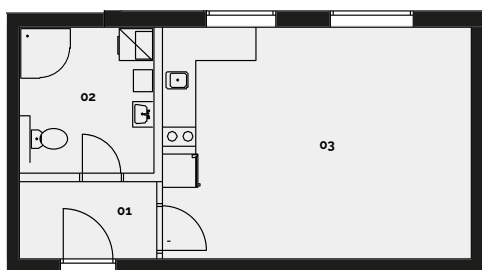

REZIDENCE
ZÁBŘEH

Developerský projekt

REZIDENCE ZÁBŘEH

www.rezidence-zabreh.cz

BYT 222 / 2. NP

Číslo bytu	222
Dispozice	1 + KK
Podlaží	2. NP

01 Chodba	3,50 m ²
02 Koupelna a WC	6,38 m ²
03 Obývací pokoj s kuch.koutem	23,40 m ²
Plocha bytu	33,28 m²
Sklep / Komora	1,63 m ²
Celková plocha	34,91 m²