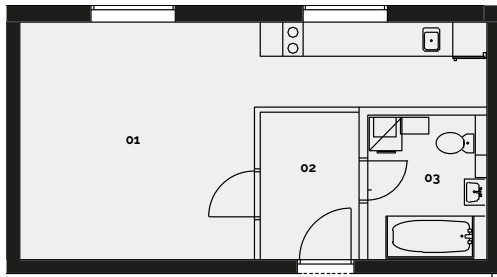

REZIDENCE
ZÁBŘEH

Developerský projekt
REZIDENCE ZÁBŘEH
www.rezidence-zabreh.cz

BYT 221 / 2. NP

Číslo bytu	221
Dispozice	1 + KK
Podlaží	2. NP

01 Obývací pokoj s kuch. koutem	23,58 m ²
02 Chodba	4,55 m ²
03 Koupelna a WC	5,27 m ²

Plocha bytu **33,40 m²**

Sklep / Komora 1,63 m²

Celková plocha **35,03 m²**

2. NADZEMNÍ PODLAŽÍ

metr2 reality s.r.o.

Litovelská 1340/2c
779 00 Olomouc

MAKLÉR

Pavla Gottwaldová, DiS.