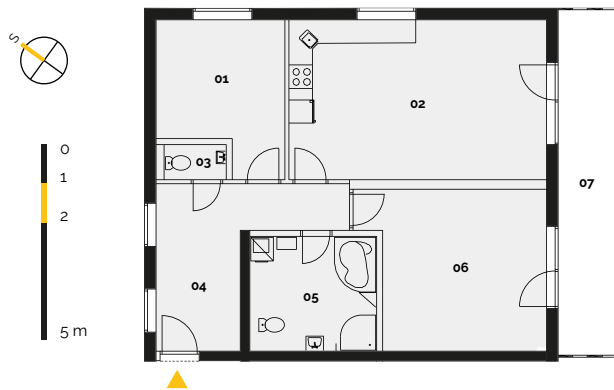

REZIDENCE
ZÁBŘEH

Developerský projekt
REZIDENCE ZÁBŘEH
www.rezidence-zabreh.cz

BYT 220 / 2. NP

Číslo bytu	220
Dispozice	3 + KK
Podlaží	2. NP

01 Ložnice	11,47 m ²
02 Obývací pokoj s kuch.koutem	27,00 m ²
03 WC	1,62 m ²
04 Chodba	12,60 m ²
05 Koupelna a WC	9,50 m ²
06 Ložnice s balkonem	18,20 m ²
Plocha bytu	80,39 m²
07 Balkon / Terasa	13,3 m ²
Sklep / Komora	2,39 m ²
Celková plocha	96,08 m²