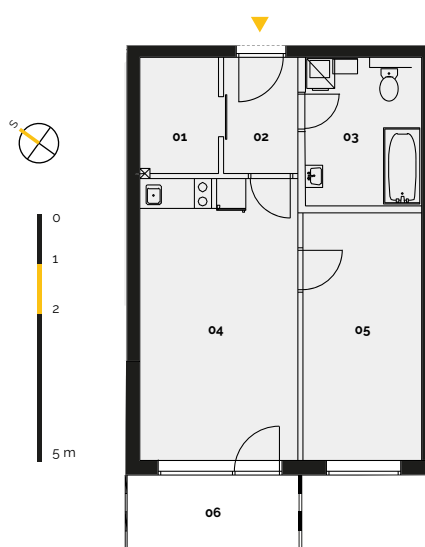

REZIDENCE
ZÁBŘEH

Developerský projekt

REZIDENCE ZÁBŘEH

www.rezidence-zabreh.cz

BYT 211 / 2. NP

2. NADZEMNÍ PODLAŽÍ

Číslo bytu	211
Dispozice	2 + KK
Podlaží	2. NP

01 Šatna	3,88 m ²
02 Chodba	3,53 m ²
03 Koupelna a WC	6,08 m ²
04 Obývací pokoj s kuch.koutem	18,50 m ²
05 Ložnice	12,00 m ²
Plocha bytu	43,99 m²
06 Balkon / Terasa	5,14 m ²
Sklep / Komora	2,30 m ²
Celková plocha	51,43 m²