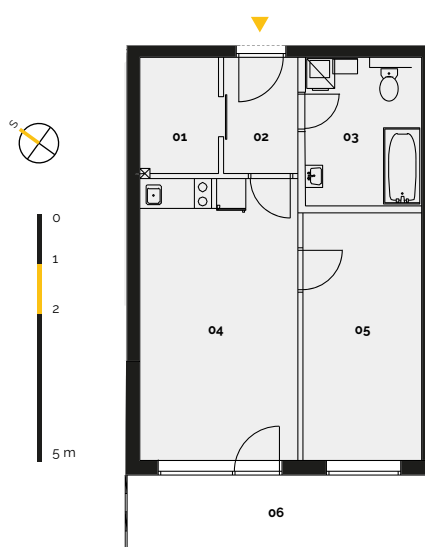

REZIDENCE
ZÁBŘEH

Developerský projekt

REZIDENCE ZÁBŘEH

www.rezidence-zabreh.cz

BYT 207 / 2. NP

Číslo bytu	207
Dispozice	2 + KK
Podlaží	2. NP

01 Šatna	3,74 m ²
02 Chodba	3,52 m ²
03 Koupelna a WC	6,80 m ²
04 Obývací pokoj s kuch.koutem	18,24 m ²
05 Ložnice	12,00 m ²
Plocha bytu	44,30 m²
06 Balkon / Terasa	9,10 m ²
Sklep / Komora	2,30 m ²
Celková plocha	55,7 m²