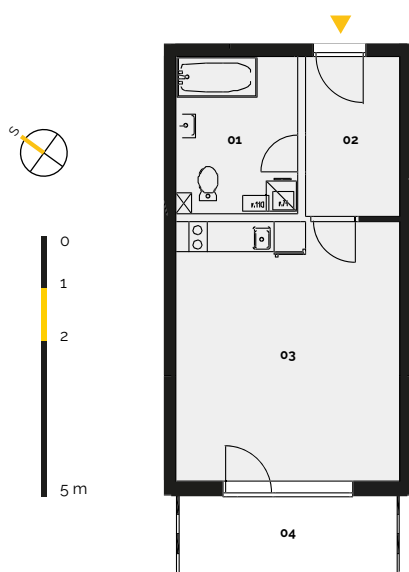

REZIDENCE
ZÁBŘEH

Developerský projekt

REZIDENCE ZÁBŘEH

www.rezidence-zabreh.cz

BYT 206 / 2. NP

Číslo bytu	206
Dispozice	1 + KK
Podlaží	2. NP

01 Koupelna a WC	6,85 m ²
02 Chodba	5,49 m ²
03 Obývací pokoj s kuch. koutem	21,50 m ²
Plocha bytu	33,84 m²
04 Balkon / Terasa	6,77 m ²
Sklep / Komora	2,29 m ²
Celková plocha	42,9 m²