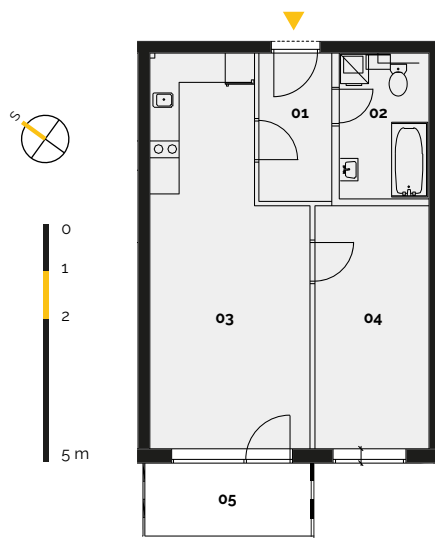

## BYT 204 / 2. NP

Číslo bytu	204
Dispozice	2 + KK
Podlaží	2. NP

01 Chodba	4,58 m <sup>2</sup>
02 Koupelna a WC	5,27 m <sup>2</sup>
03 Obývací pokoj s kuch.koutem	23,27 m <sup>2</sup>
04 Ložnice	11,75 m <sup>2</sup>
<b>Plocha bytu</b>	<b>44,87 m<sup>2</sup></b>
05 Balkon / Terasa	5,14 m <sup>2</sup>
Sklep / Komora	1,4 m <sup>2</sup>
<b>Celková plocha</b>	<b>51,41 m<sup>2</sup></b>